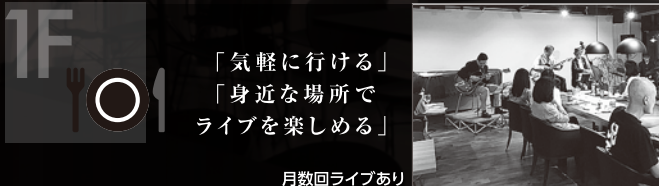

友人と、ご夫婦と、ご家族でお子さまも一緒に生演奏を楽しめるcafeスペース。あなたの贅沢なひとときをg café Fujitoで。

素敵な空間がg café Fujitoにある

パーティー・忘年会・新年会のご予約承ります。(11月~1月は昼間の予約も承ります)

toma (saxophone) 山下圭 (percussion)